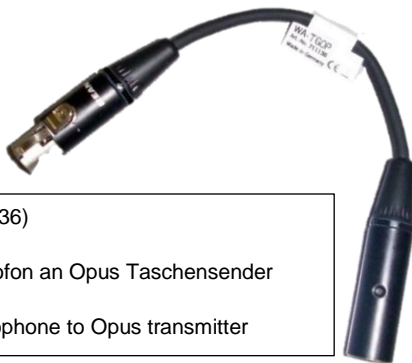

beyerdynamic Taschensender und entsprechende Mikrofone

vierpolige Mini-XLR-Verbindung mit „Opus-“ oder „TG-Belegung“ (elektrisch NICHT untereinander kompatibel!)

pocket transmitters and corresponding microphones

4-pin mini-XLR “Opus-“ or “TG-connection” (not interchangeable!)

TG Belegung (TG 100 und TG 1000 Serie ab 2015)

TG connection (TG 100 and TG 1000 series after 2014)

Opus-Belegung (alle Opus Taschensender (100, 300, 600, 800, 900, 910); frühe TG 100 und TG 1000 Exemplare (bis Ende 2014))

Opus connection (all Opus transmitters (100, 300, 600, 800, 900, 910); early TG 100 / TG 1000 units, before 2015)

schwarzer „REAN“ Stecker
black „REAN“ plug (647438)

angespritzter oder
„Switchcraft“ Stecker
injected or
„Switchcraft“ style plug
(967388)

GRAUER Schalter
GREY switch

SCHWARZER Schalter
BLACK switch

MA-PVA Speisewandler (711098)
MA-PVA phantom power adapter

CV 18 Speisewandler (475378)
CV 18 phantom power adapter

WA-TGOP (711136)
Adapter TG Mikrophon an Opus Taschensender
adapter TG microphone to Opus transmitter